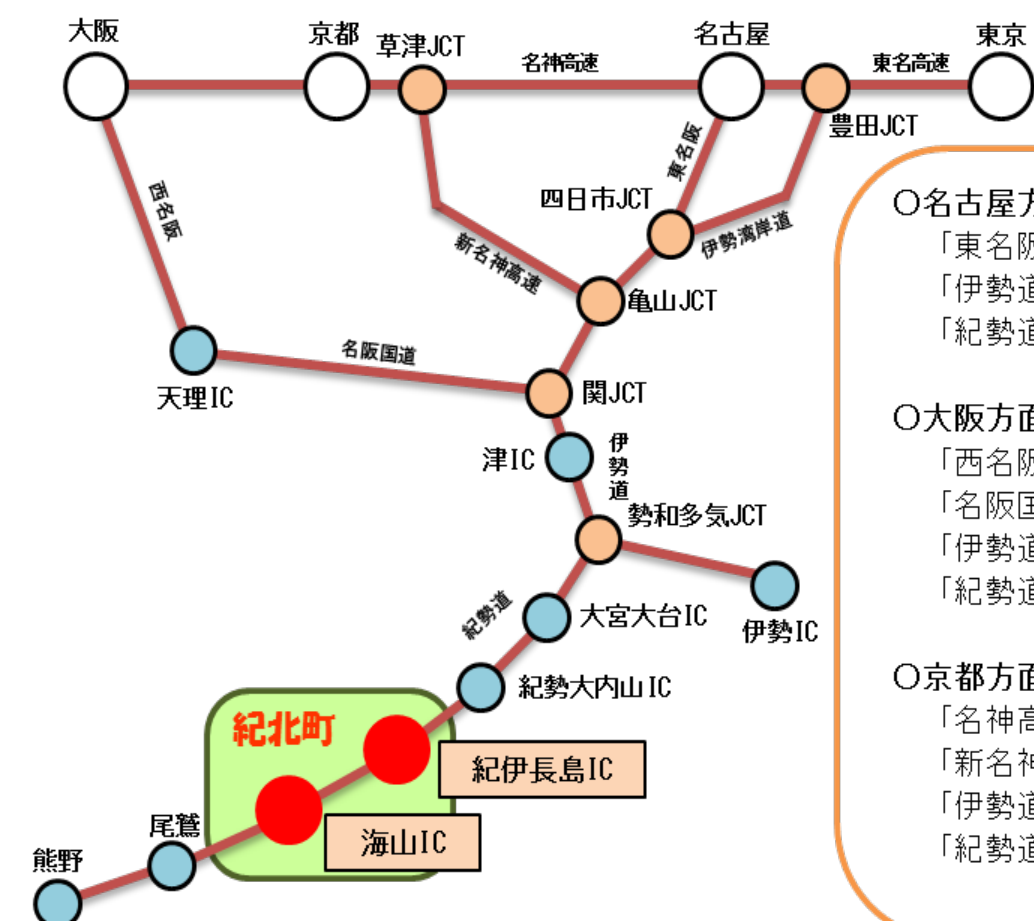

# 多目的広場

住所 〒519-3406 三重県北牟婁郡紀北町相賀481番地1

アクセス 車 … 海山IC 下車 国道42号を南へ 3分 (1.8km)

連絡先 紀北町 海山総合支所 教育室 TEL … 0597-32-3905

※価格は全て、税込です。

| 施設概要  |  |    | 主な競技種目(コート数) | スポーツ利用料<br>単位【1時間】 |             |
|-------|--|----|--------------|--------------------|-------------|
| 施設    | 面積                                     | 照明 |              |                    |             |
| 多目的広場 | 4,000m <sup>2</sup><br>(80m×50m全天候型舗装) | ○  | 3on3         | 無料                 | 夜間照明 1,030円 |

多目的広場

会議室・トイレ

# 海山体育館・多目的広場

住所 海山体育館 〒519-3406 三重県北牟婁郡紀北町相賀495番地8  
 多目的広場 〒519-3406 三重県北牟婁郡紀北町相賀481番地1

アクセス  海山体育館 … 海山IC 下車 国道42号を南へ 3分 (2.1km)  
 多目的広場 … 海山IC 下車 国道42号を南へ 3分 (1.8km)

連絡先 紀北町 海山総合支所 教育室 TEL … 0597-32-3905

アイコン紹介  病院・医院

○名古屋方面から、約2時間10分  
 「東名阪道」 ⇒ 関JCT ⇒  
 「伊勢道」 ⇒ 勢和多気JCT ⇒  
 「紀勢道」 ⇒ 海山IC

○大阪方面から、約2時間50分  
 「西名阪道」 ⇒ 天理IC ⇒  
 「名阪国道」 ⇒ 関JCT ⇒  
 「伊勢道」 ⇒ 勢和多気JCT ⇒  
 「紀勢道」 ⇒ 海山IC

○京都方面から、約2時間10分  
 「名神高速」 ⇒ 草津JCT ⇒  
 「新名神高速」 ⇒ 亀山JCT ⇒  
 「伊勢道」 ⇒ 勢和多気JCT ⇒  
 「紀勢道」 ⇒ 海山IC