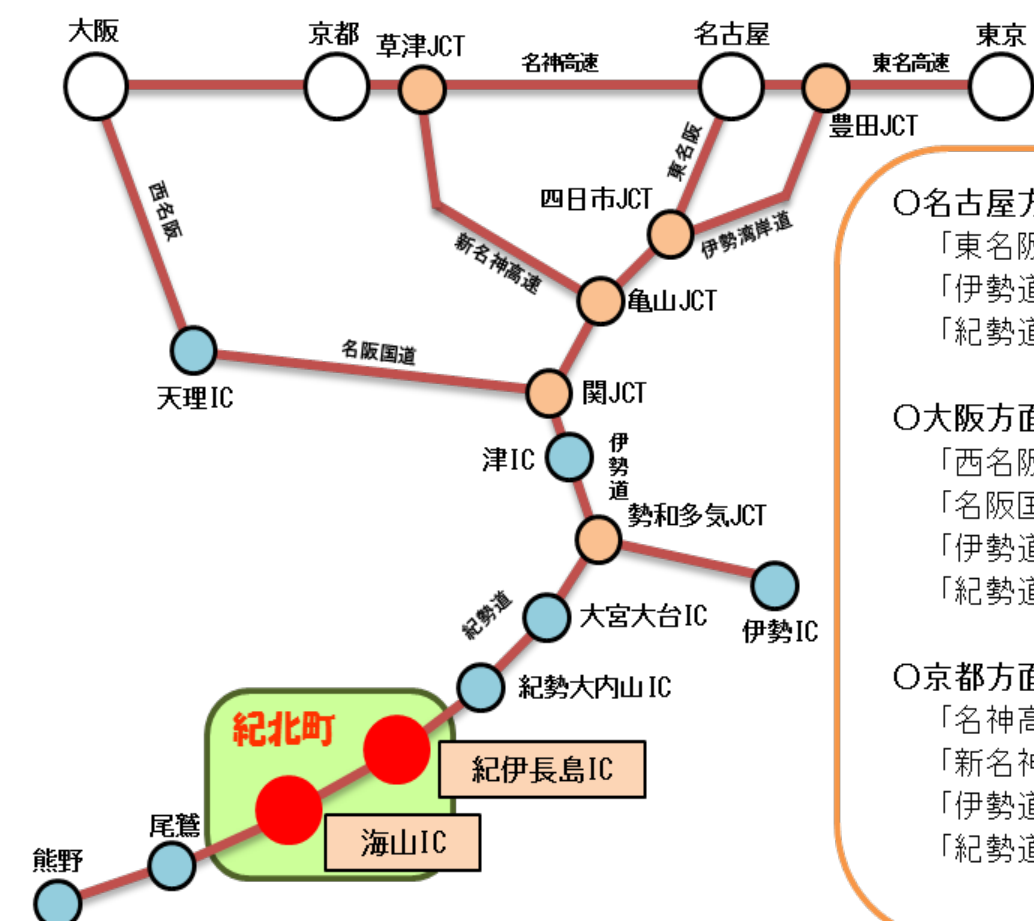

み や ま た い い く か ん 海山体育館

住所 〒519-3406 三重県北牟婁郡紀北町相賀495番地8
アクセス 車 … 海山IC 下車 国道42号を南へ 3分 (2.1km)
連絡先 紀北町 海山総合支所 教育室 TEL … 0597-32-3905

※価格は全て、税込です。

施設概要			主な競技種目(コート数)	スポーツ利用料 単位【1時間】
施設	面積	照明		
体育館	714m ² (34m×21m)	○	バスケット(大1、ミニ1) バレー(1) ソフトバレー(4) バドミントン(4)	100円

体育館(内観)

体育館(外観)

海山体育館・多目的広場

住所 海山体育館 〒519-3406 三重県北牟婁郡紀北町相賀495番地8
 多目的広場 〒519-3406 三重県北牟婁郡紀北町相賀481番地1

アクセス  海山体育館 … 海山IC 下車 国道42号を南へ 3分 (2.1km)
 多目的広場 … 海山IC 下車 国道42号を南へ 3分 (1.8km)

連絡先 紀北町 海山総合支所 教育室 TEL … 0597-32-3905

アイコン紹介  病院・医院

○名古屋方面から、約2時間10分
 「東名阪道」⇒ 関JCT ⇒
 「伊勢道」⇒ 勢和多気JTC ⇒
 「紀勢道」⇒ 海山IC

○大阪方面から、約2時間50分
 「西名阪道」⇒ 天理IC ⇒
 「名阪国道」⇒ 関JCT ⇒
 「伊勢道」⇒ 勢和多気JCT ⇒
 「紀勢道」⇒ 海山IC

○京都方面から、約2時間10分
 「名神高速」⇒ 草津JCT ⇒
 「新名神高速」⇒ 亀山JCT ⇒
 「伊勢道」⇒ 勢和多気JCT ⇒
 「紀勢道」⇒ 海山IC