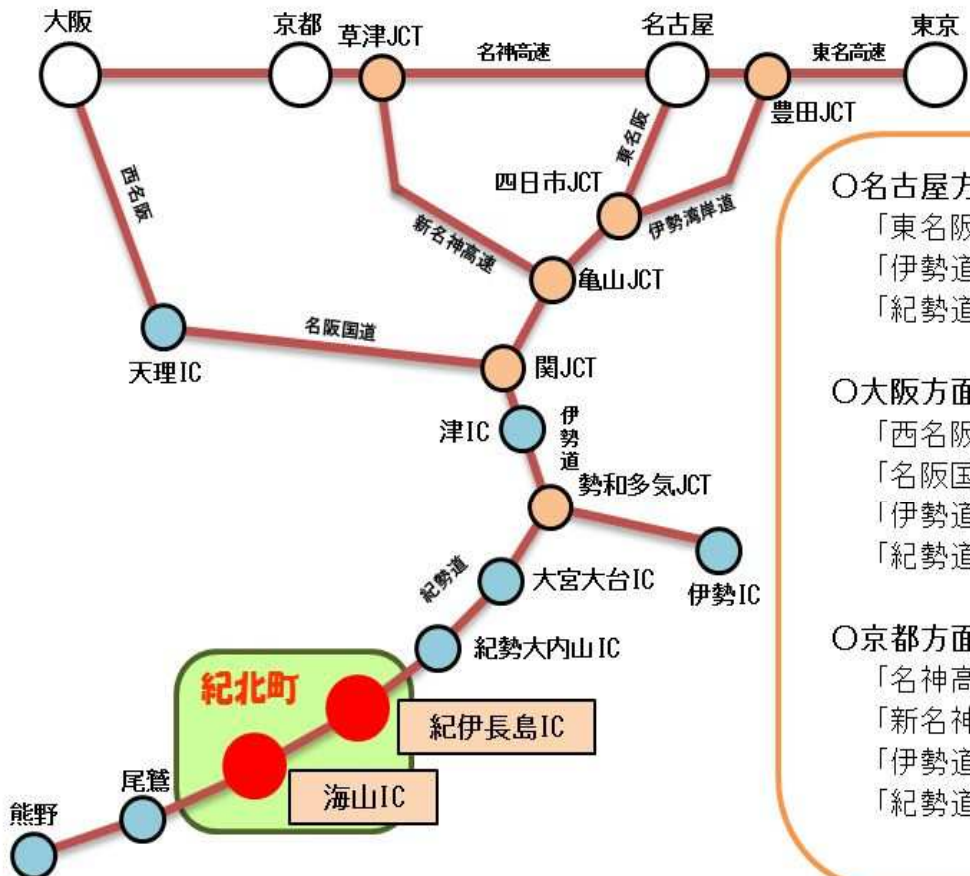

# み や ま た い い く か ん 海山体育館

住所 〒519-3406 三重県北牟婁郡紀北町相賀495番地8  
アクセス 車 … 海山IC 下車 国道42号を南へ 3分 (2.1km)  
連絡先 紀北町 海山総合支所 教育室 TEL … 0597-32-3905

※価格は全て、税込です。

施設概要			主な競技種目(コート数)	スポーツ利用料 単位【1時間】
施設	面積	照明		
体育館	714m <sup>2</sup> (34m × 21m)	○	バスケット(大1、ミニ1) バレー(1) ソフトバレー(4) バドミントン(4)	110円

体育館(内観)

体育館(外観)

# 海山体育館・多目的広場

住所 海山体育館 〒519-3406 三重県北牟婁郡紀北町相賀495番地8  
 多目的広場 〒519-3406 三重県北牟婁郡紀北町相賀481番地1

アクセス 海山体育館 … 海山IC 下車 国道42号を南へ 3分 (2.1km)  
 多目的広場 … 海山IC 下車 国道42号を南へ 3分 (1.8km)

連絡先 紀北町 海山総合支所 教室室 TEL … 0597-32-3905

アイコン紹介 病院・医院

- 名古屋方面から、約2時間10分
  - 「東名阪道」 ⇒ 関JCT ⇒
  - 「伊勢道」 ⇒ 勢和多気JCT ⇒
  - 「紀勢道」 ⇒ 海山IC
- 大阪方面から、約2時間50分
  - 「西名阪道」 ⇒ 天理IC ⇒
  - 「名阪国道」 ⇒ 関JCT ⇒
  - 「伊勢道」 ⇒ 勢和多気JCT ⇒
  - 「紀勢道」 ⇒ 海山IC
- 京都方面から、約2時間10分
  - 「名神高速」 ⇒ 草津JCT ⇒
  - 「新名神高速」 ⇒ 亀山JCT ⇒
  - 「伊勢道」 ⇒ 勢和多気JCT ⇒
  - 「紀勢道」 ⇒ 海山IC