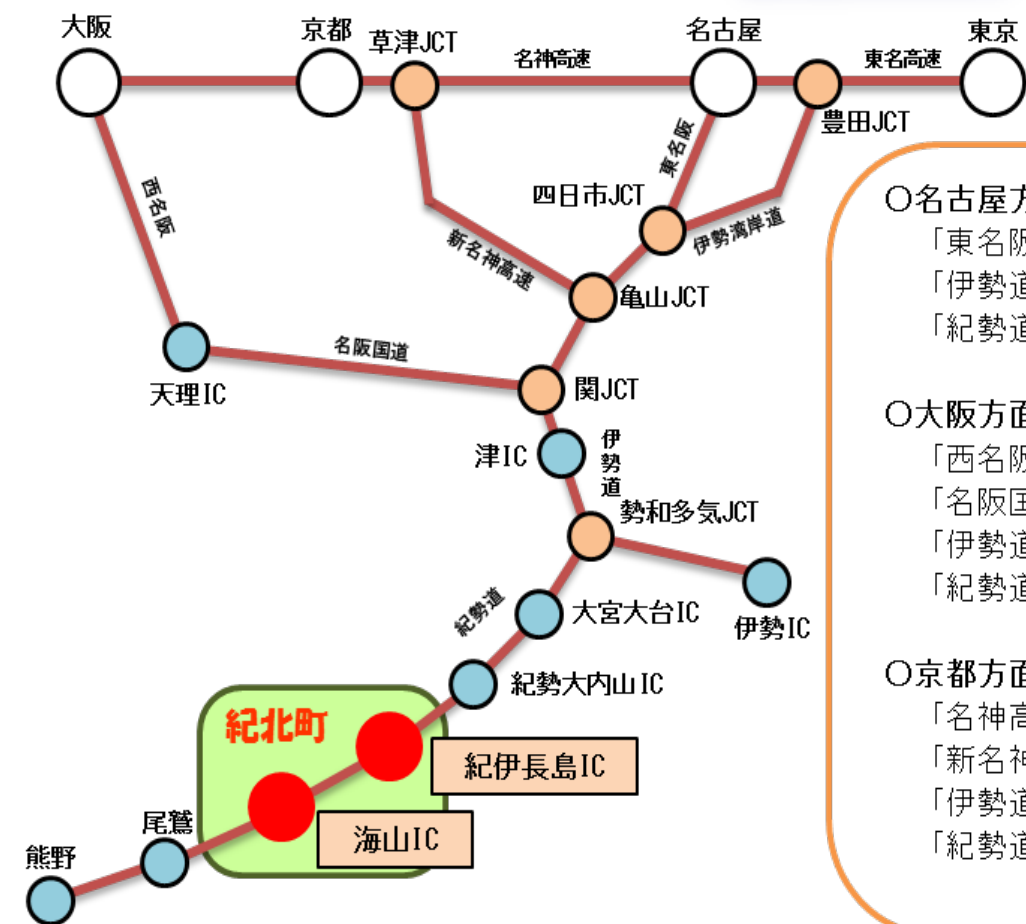

# み や ま 海山グラウンド

住所 〒519-3406 三重県北牟婁郡紀北町相賀954番地4  
アクセス 車 … 海山IC 下車 国道42号を南へ 3分 (1.8km)  
連絡先 紀北町 海山総合支所 教育室 TEL … 0597-32-3905

※価格は全て、税込です。

施設概要			主な競技種目(コート数)	スポーツ利用料 単位【1時間】	
施設	面積	照明			
グラウンド	19,600㎡	○	野球(1) ソフトボール(大1、小2) サッカー(大1、小1) 陸上(200mトラック) グラウンドゴルフ(2)	210円 夜間照明 (上乗せ) 1,080円	
テニスコート	クレイコート	○	テニス(2)	高校生以下 その他 夜間照明 (上乗せ)	100円/面 210円/面 430円

グラウンド

ソフトボール大会風景

テニスコート

# 海山グラウンド

住所 〒519-3406 三重県北牟婁郡紀北町相賀954番地4  
 アクセス 🚗 … 海山IC 下車 国道42号を南へ 3分 (1.8km)  
 連絡先 紀北町 海山総合支所 教育室 TEL … 0597-32-3905  
 アイコン紹介 🏥 病院・医院

○名古屋方面から、約2時間10分

「東名阪道」 ⇒ 関JCT ⇒  
 「伊勢道」 ⇒ 勢和多気JTC ⇒  
 「紀勢道」 ⇒ 海山IC

○大阪方面から、約2時間50分

「西名阪道」 ⇒ 天理IC ⇒  
 「名阪国道」 ⇒ 関JCT ⇒  
 「伊勢道」 ⇒ 勢和多気JCT ⇒  
 「紀勢道」 ⇒ 海山IC

○京都方面から、約2時間10分

「名神高速」 ⇒ 草津JCT ⇒  
 「新名神高速」 ⇒ 亀山JCT ⇒  
 「伊勢道」 ⇒ 勢和多気JCT ⇒  
 「紀勢道」 ⇒ 海山IC