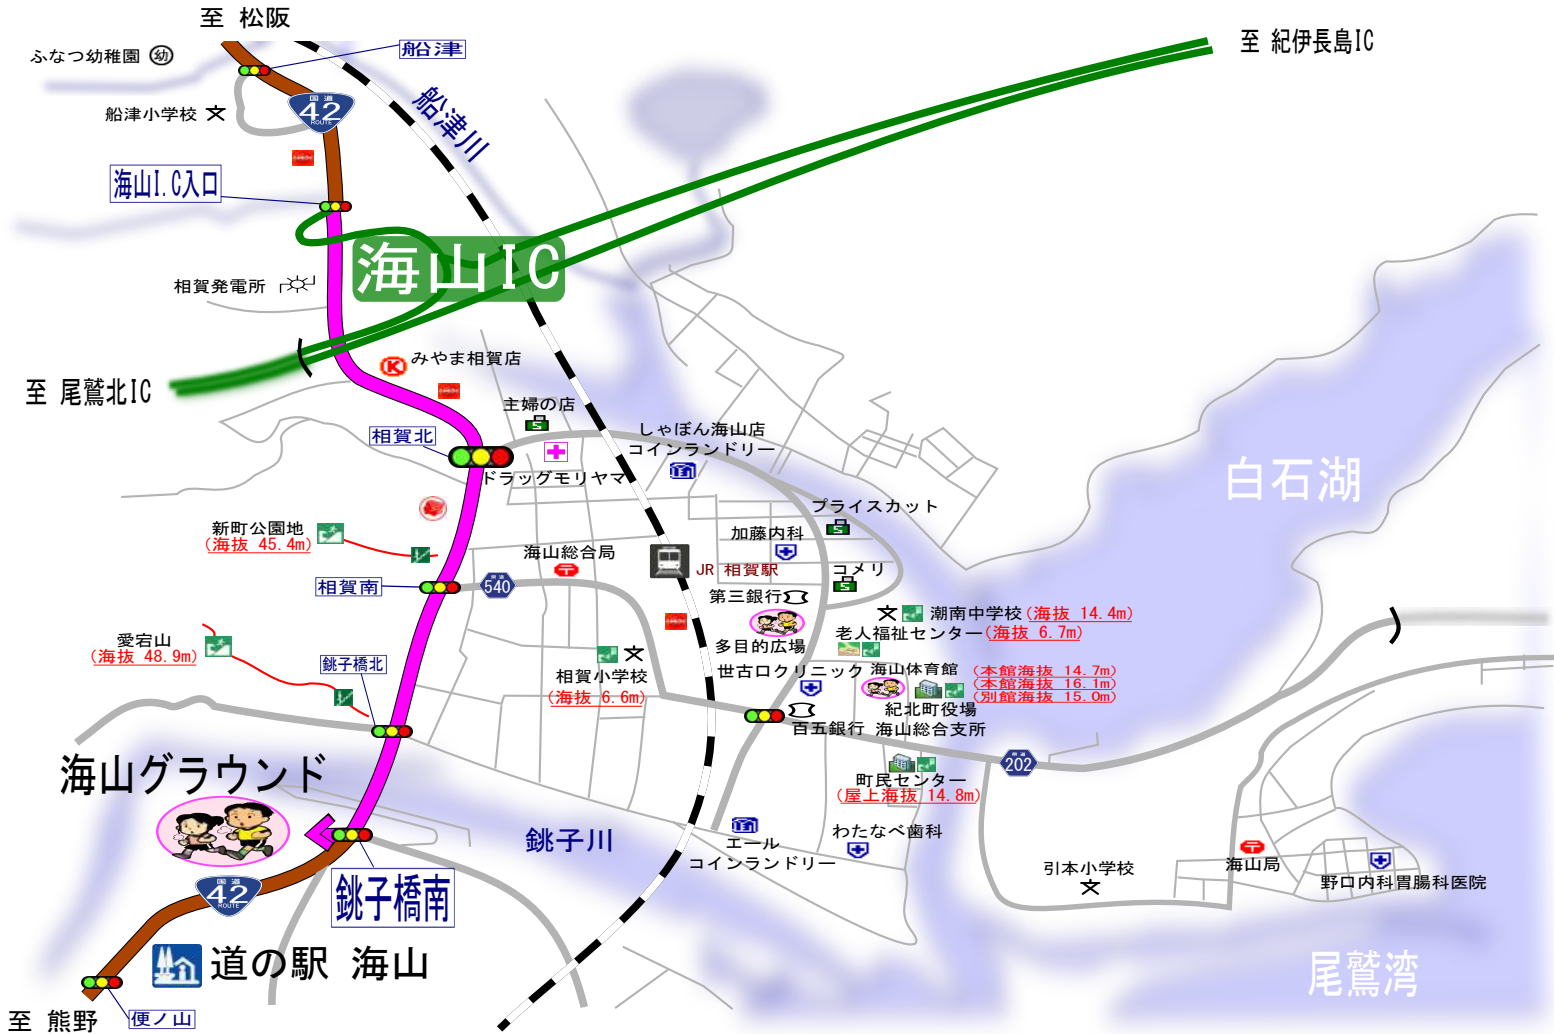

# み や ま 海山グラウンド

住所 〒519-3406 三重県北牟婁郡紀北町相賀954番地4  
アクセス 車 … 海山IC 下車 国道42号を南へ 3分 (1.8km)  
連絡先 紀北町 海山総合支所 教育室 TEL … 0597-32-3905

※価格は全て、税込です。

施設概要			主な競技種目(コート数)	スポーツ利用料 単位【1時間】	
施設	面積	照明			
グラウンド	19,600㎡	○	野球(1) ソフトボール(大1、小2) サッカー(大1、小1) 陸上(200mトラック) グラウンドゴルフ(2)	210円 夜間照明 (上乗せ) 1,080円	
テニスコート	クレイコート	○	テニス(2)	高校生以下 その他 夜間照明 (上乗せ)	100円/面 210円/面 430円

グラウンド

ソフトボール大会風景

テニスコート

# 海山グラウンド

住所 〒519-3406 三重県北牟婁郡紀北町相賀954番地4  
 アクセス 🚗 … 海山IC 下車 国道42号を南へ 3分 (1.8km)  
 連絡先 紀北町 海山総合支所 教育室 TEL … 0597-32-3905  
 アイコン紹介 🏥 病院・医院

○名古屋方面から、約2時間10分

「東名阪道」 ⇒ 関JCT ⇒  
 「伊勢道」 ⇒ 勢和多気JTC ⇒  
 「紀勢道」 ⇒ 海山IC

○大阪方面から、約2時間50分

「西名阪道」 ⇒ 天理IC ⇒  
 「名阪国道」 ⇒ 関JCT ⇒  
 「伊勢道」 ⇒ 勢和多気JCT ⇒  
 「紀勢道」 ⇒ 海山IC

○京都方面から、約2時間10分

「名神高速」 ⇒ 草津JCT ⇒  
 「新名神高速」 ⇒ 亀山JCT ⇒  
 「伊勢道」 ⇒ 勢和多気JCT ⇒  
 「紀勢道」 ⇒ 海山IC