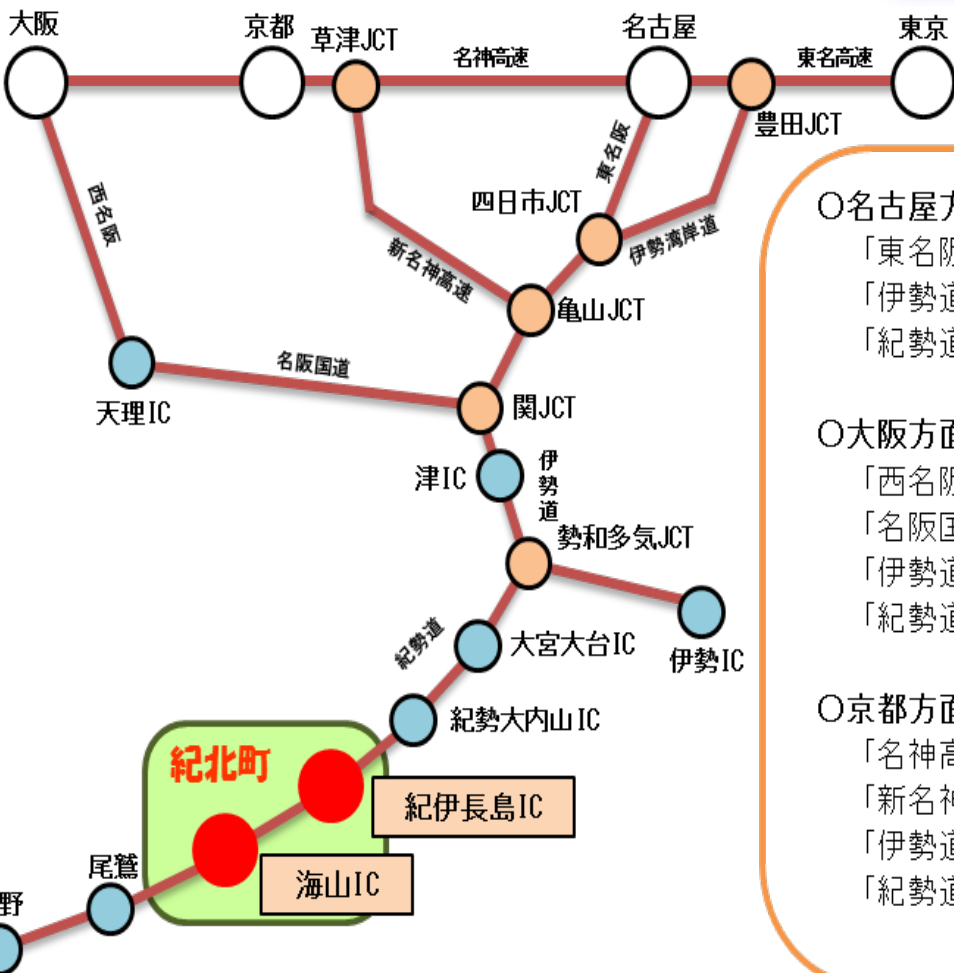

お お じ ろ こ う え ん

大白公園

住所 〒519-3415 三重県北牟婁郡紀北町矢口浦102番地6

アクセス 車 … 紀伊長島IC 下車 国道42号を南へ 20分 (15km)

連絡先 グラウンド … 紀北町 海山総合支所 教育室 TEL … 0597-32-3905
 テニスコート … 大白公園管理棟 TEL … 0597-39-0800

※価格は全て、税込です。

施設概要			主な競技種目 (コート数)	スポーツ利用料 単位【1時間】
施設	面積	照明		
グラウンド	11,633㎡ (120m × 100m)	×	サッカー(大1、小2) 野球(1) ソフトボール(大1、小2) 陸上(250mトラック) グラウンドゴルフ(2)	210円
サブグラウンド	2,920㎡ (約80m × 約40m)	×	—	無料
テニスコート	オムニコート	○ (4面のみ)	テニス(6)	高校生以下 300円/面 その他 500円/面 夜間使用 1,000円/面 (夜間照明料含)

グラウンド

サッカー風景

テニスコート

大白海岸 ランニング風景

大白公園

住所 〒519-3415 三重県北牟婁郡紀北町矢口浦102番地6
 アクセス  … 紀伊長島IC 下車 国道42号を南へ 20分 (15km)
 連絡先 グラウンド … 紀北町 海山総合支所 教育室 TEL … 0597-32-3905
 テニスコート… 大白公園管理棟 TEL … 0597-39-0800
 アイコン紹介  病院・医院  お買い物

- 名古屋方面から、約2時間
 - 「東名阪道」 ⇒ 関JCT ⇒
 - 「伊勢道」 ⇒ 勢和多気JTC ⇒
 - 「紀勢道」 ⇒ 紀伊長島IC
- 大阪方面から、約2時間40分
 - 「西名阪道」 ⇒ 天理IC ⇒
 - 「名阪国道」 ⇒ 関JCT ⇒
 - 「伊勢道」 ⇒ 勢和多気JCT ⇒
 - 「紀勢道」 ⇒ 紀伊長島IC
- 京都方面から、約2時間
 - 「名神高速」 ⇒ 草津JCT ⇒
 - 「新名神高速」 ⇒ 亀山JCT ⇒
 - 「伊勢道」 ⇒ 勢和多気JCT ⇒
 - 「紀勢道」 ⇒ 紀伊長島IC