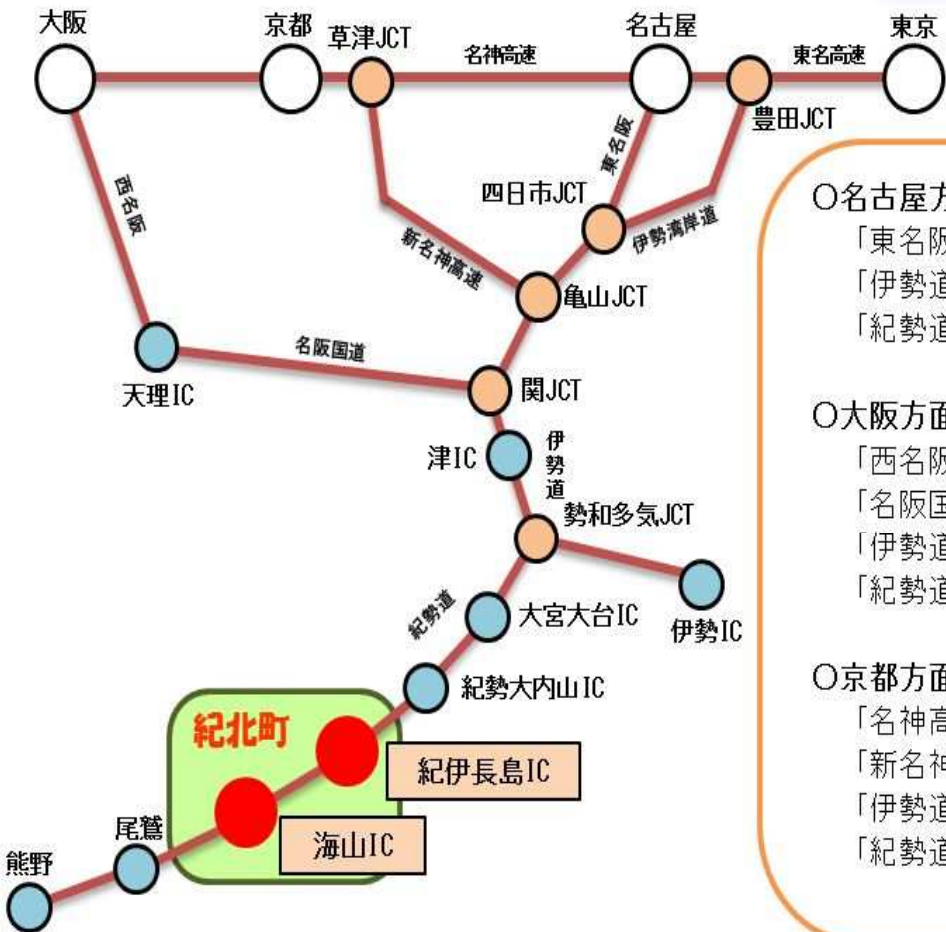

お お じ ろ こ う え ん

大白公園

住所 〒519-3415 三重県北牟婁郡紀北町矢口浦102番地6

アクセス 車 … 紀伊長島IC 下車 国道42号を南へ 20分 (15km)

連絡先 グラウンド … 紀北町 海山総合支所 教育室 TEL … 0597-32-3905
テニスコート … 大白公園管理棟 TEL … 0597-39-0800

※価格は全て、税込です。

施設概要			主な競技種目 (コート数)	スポーツ利用料 単位【1時間】
施設	面積	照明		
グラウンド	11,633㎡ (120m×100m)	×	サッカー(大1、小2) 野球(1) ソフトボール(大1、小2) 陸上(250mトラック) グラウンドゴルフ(2)	220円
サブグラウンド	2,920㎡ (約80m×約40m)	×	—	無料
テニスコート	オムニコート	○ (4面のみ)	テニス(6)	高校生以下 300円/面 その他 500円/面 夜間使用 1,000円/面 (夜間照明料含)

グラウンド

サッカー風景

テニスコート

大白海岸 ランニング風景

大白公園

住所 〒519-3415 三重県北牟婁郡紀北町矢口浦102番地6
 アクセス 🚗 … 紀伊長島IC 下車 国道42号を南へ 20分 (15km)
 連絡先 グラウンド … 紀北町 海山総合支所 教育室 TEL … 0597-32-3905
 テニスコート… 大白公園管理棟 TEL … 0597-39-0800
 アイコン紹介 🏥 病院・医院 🛍️ お買い物

- 名古屋方面から、約2時間
 - 「東名阪道」 ⇒ 関JCT ⇒
 - 「伊勢道」 ⇒ 勢和多気JCT ⇒
 - 「紀勢道」 ⇒ 紀伊長島IC
- 大阪方面から、約2時間40分
 - 「西名阪道」 ⇒ 天理IC ⇒
 - 「名阪国道」 ⇒ 関JCT ⇒
 - 「伊勢道」 ⇒ 勢和多気JCT ⇒
 - 「紀勢道」 ⇒ 紀伊長島IC
- 京都方面から、約2時間
 - 「名神高速」 ⇒ 草津JCT ⇒
 - 「新名神高速」 ⇒ 亀山JCT ⇒
 - 「伊勢道」 ⇒ 勢和多気JCT ⇒
 - 「紀勢道」 ⇒ 紀伊長島IC