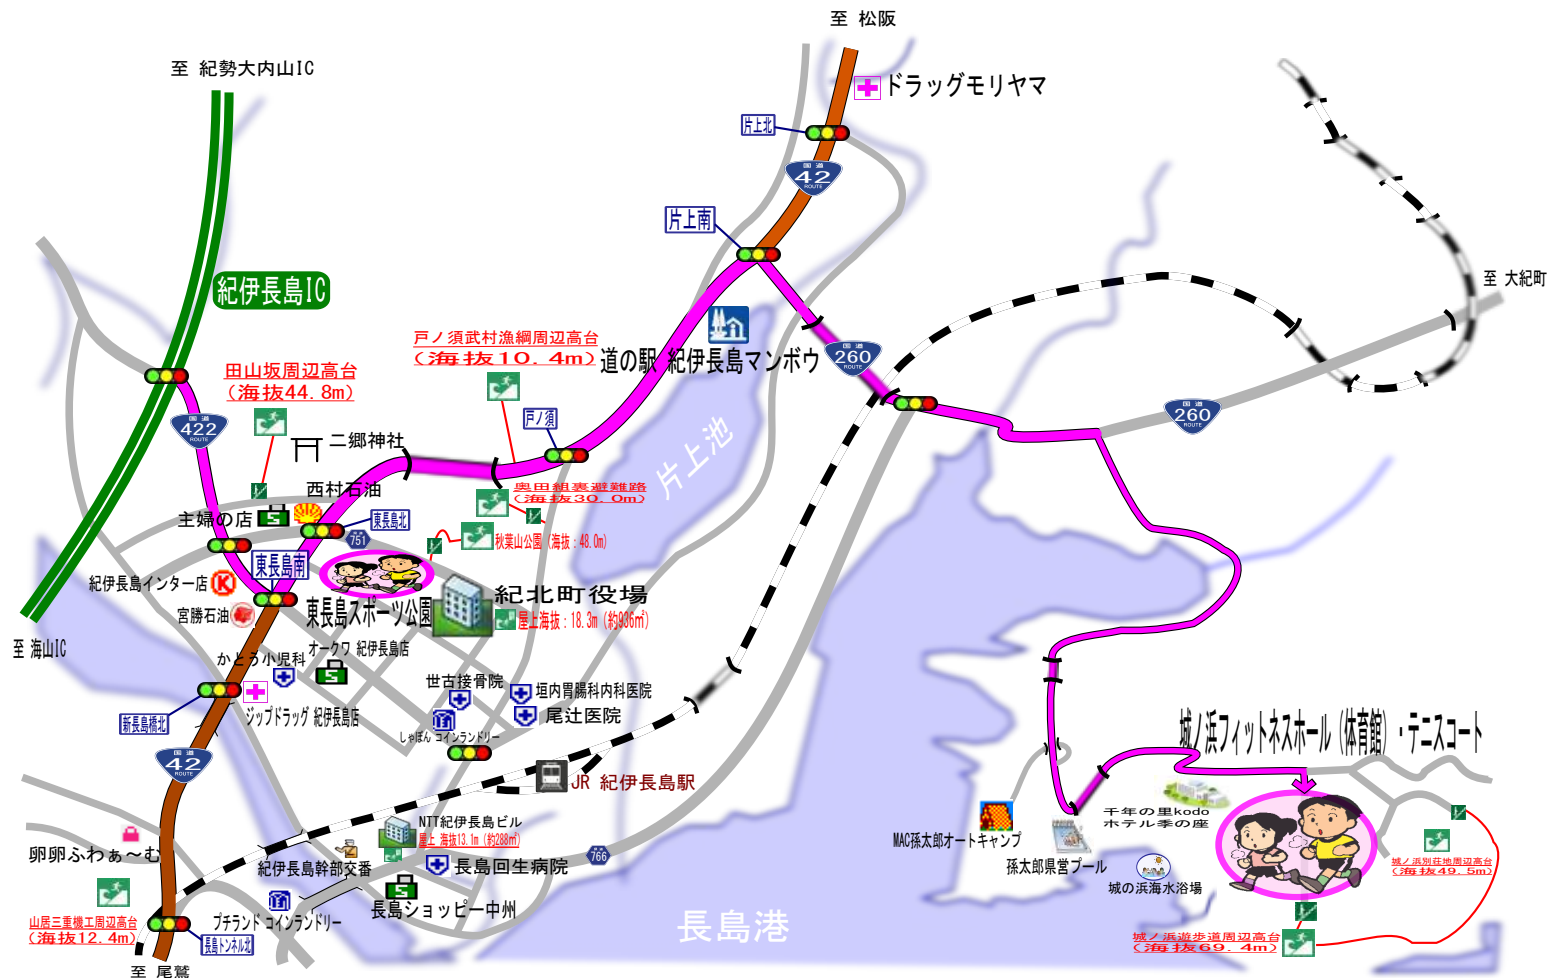

じょうのしま
城ノ浜

住所 〒519-3204 三重県北牟婁郡紀北町東長島城ノ浜3092

アクセス 車 … 紀伊長島IC 下車 国道42号を北へ 15分 (7.0km)

連絡先 MAC孫太郎オートキャンプ TEL … 0597-47-5371 FAX … 0597-47-5370

※価格は全て、税込です。

施設概要			主な競技種目(コート数)	スポーツ利用料 単位【1時間】
施設	面積	照明		
フィットネスホール (1F アリーナ)	1,221㎡ (33m×37m)	○	・バスケット(大2、ミニ2) ・バレー(2) ・ソフトバレー(6) ・バドミントン(6) ・卓球(3)	1,000円
フィットネスホール (2F 武道場)	462㎡ (33m×14m)	○	・剣道 ・柔道 ・合気道 ・空手	500円
テニスコート	オムニコート(4) オールウェザー (2)	○ (オムニ 4コートのみ)	・テニス(6)	高校生以下 300円/面 その他 500円/面 夜間使用 1,000円/面 (夜間照明利用料含)

フィットネスホール(1F アリーナ)

フィットネスホール(2F 武道場)

テニスコート

ミニバス風景

城ノ浜

住所 〒519-3204 三重県北牟婁郡紀北町東長島城ノ浜3092
 アクセス 🚗 … 紀伊長島IC 下車 国道42号を北へ 15分 (7.0km)
 連絡先 MAC孫太郎オートキャンプ TEL … 0597-47-5371 FAX … 0597-47-5370
 アイコン紹介 🏥 病院・医院 🏪 スーパー 🧺 コインランドリー 🏪 薬局 🛍️ お買い物

- 名古屋方面から、約2時間
 - 「東名阪道」 ⇒ 関JCT ⇒
 - 「伊勢道」 ⇒ 勢和多気JCT ⇒
 - 「紀勢道」 ⇒ 紀伊長島IC
- 大阪方面から、約2時間40分
 - 「西名阪道」 ⇒ 天理IC ⇒
 - 「名阪国道」 ⇒ 関JCT ⇒
 - 「伊勢道」 ⇒ 勢和多気JCT ⇒
 - 「紀勢道」 ⇒ 紀伊長島IC
- 京都方面から、約2時間
 - 「名神高速」 ⇒ 草津JCT ⇒
 - 「新名神高速」 ⇒ 亀山JCT ⇒
 - 「伊勢道」 ⇒ 勢和多気JCT ⇒
 - 「紀勢道」 ⇒ 紀伊長島IC