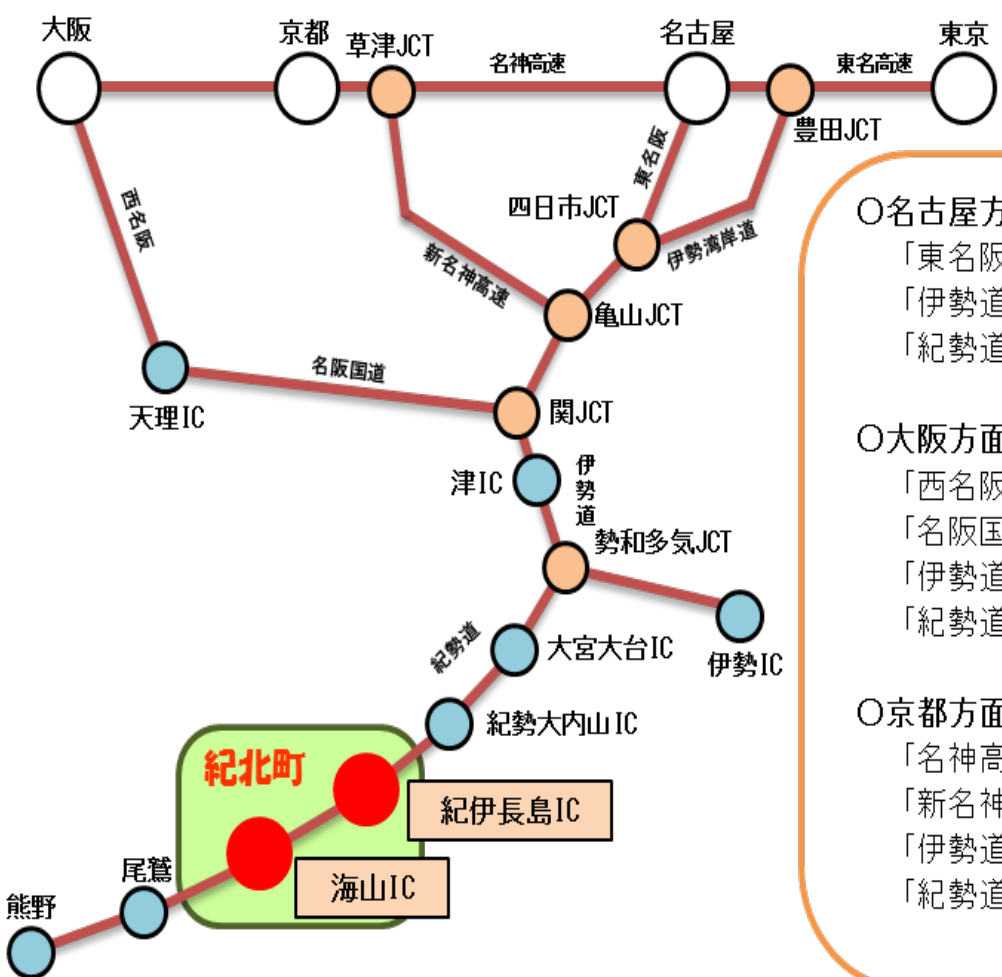

フィットネスホール(1F アリーナ)

フィットネスホール(2F 武道場)

テニスコート

ミニバス風景

城ノ浜

住所 〒519-3204 三重県北牟婁郡紀北町東長島城ノ浜3092
 アクセス 🚗 … 紀伊長島IC 下車 国道42号を北へ 15分 (7.0km)
 連絡先 MAC孫太郎オートキャンプ TEL … 0597-47-5371 FAX … 0597-47-5370
 アイコン紹介 🏥 病院・医院 🏪 スーパー 🧺 コインランドリー 🏪 薬局 🛍️ お買い物

- 名古屋方面から、約2時間
 - 「東名阪道」 ⇒ 関JCT ⇒
 - 「伊勢道」 ⇒ 勢和多気JCT ⇒
 - 「紀勢道」 ⇒ 紀伊長島IC
- 大阪方面から、約2時間40分
 - 「西名阪道」 ⇒ 天理IC ⇒
 - 「名阪国道」 ⇒ 関JCT ⇒
 - 「伊勢道」 ⇒ 勢和多気JCT ⇒
 - 「紀勢道」 ⇒ 紀伊長島IC
- 京都方面から、約2時間
 - 「名神高速」 ⇒ 草津JCT ⇒
 - 「新名神高速」 ⇒ 亀山JCT ⇒
 - 「伊勢道」 ⇒ 勢和多気JCT ⇒
 - 「紀勢道」 ⇒ 紀伊長島IC