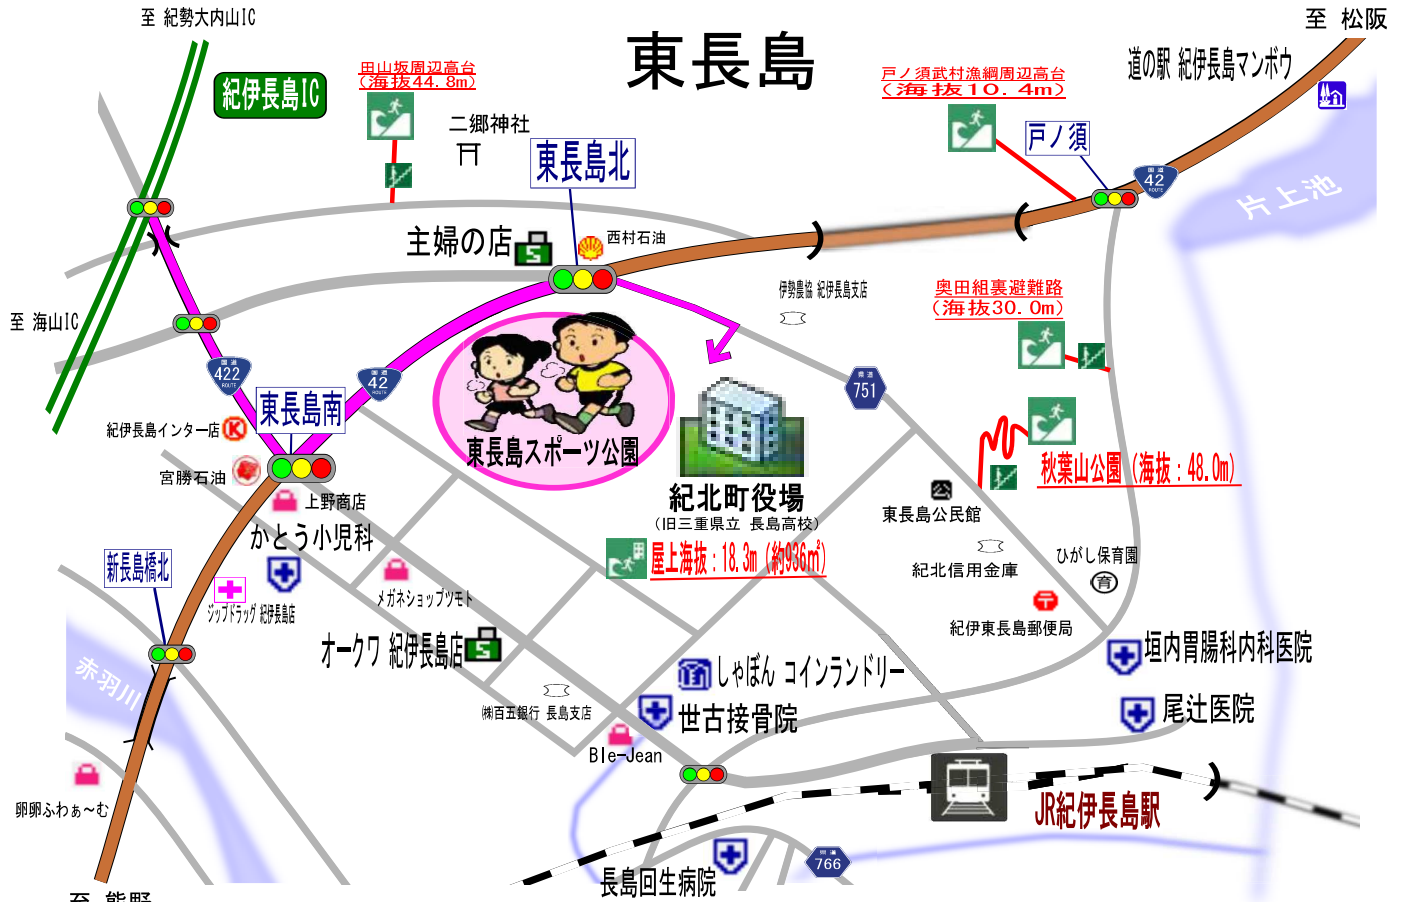

東長島スポーツ公園

住所 〒519-3204 三重県北牟婁郡紀北町東長島769番地1

アクセス 車 … 紀伊長島IC 下車 紀伊長島駅方面へ 3分 (1.1km)
 鉄道 … JR紀伊長島駅 下車 徒歩3分

連絡先 紀北町 教育委員会 生涯学習課 TEL … 0597-46-3125 FAX … 0597-47-5910

※価格は全て、税込です。

施設概要			主な競技種目(コート数)	スポーツ利用料 単位【1時間】
施設	面積	照明		
グラウンド	14,175㎡ (135m × 105m)	○	<ul style="list-style-type: none"> サッカー(大1、小2) 野球(1) ソフトボール(大1、小2) 陸上(300m、250mトラック) グラウンドゴルフ(3) 	220円 夜間照明 (上乗せ) 1,100円
テニスコート	クレイコート	×	<ul style="list-style-type: none"> テニス(2) 	高校生以下 110円/面 その他 220円/面
体育館	1,152㎡ (36m × 32m)	○	<ul style="list-style-type: none"> バスケット(大2、ミニ2) バレー(2) ソフトバレー(6) バドミントン(6) 卓球(5) 	110円
武道館	312㎡ 床(12m × 13m) 畳(84畳)	○	<ul style="list-style-type: none"> 剣道 柔道 合気道 空手 	110円

グラウンド

テニスコート

体育館

武道館

東長島スポーツ公園

住所 〒519-3204 三重県北牟婁郡紀北町東長島769番地1
 アクセス … 紀伊長島IC 下車 紀伊長島駅方面へ 3分 (1.1km)
 … JR紀伊長島駅 下車 徒歩3分
 連絡先 紀北町 教育委員会 生涯学習課 TEL … 0597-46-3125 FAX … 0597-47-5910
 アイコン紹介 病院・医院 スーパー コインランドリー 薬局 お買い物

- 名古屋方面から、約2時間
 - 「東名阪道」 ⇒ 関JCT ⇒
 - 「伊勢道」 ⇒ 勢和多気JCT ⇒
 - 「紀勢道」 ⇒ 紀伊長島IC
- 大阪方面から、約2時間40分
 - 「西名阪道」 ⇒ 天理IC ⇒
 - 「名阪国道」 ⇒ 関JCT ⇒
 - 「伊勢道」 ⇒ 勢和多気JCT ⇒
 - 「紀勢道」 ⇒ 紀伊長島IC
- 京都方面から、約2時間
 - 「名神高速」 ⇒ 草津JCT ⇒
 - 「新名神高速」 ⇒ 亀山JCT ⇒
 - 「伊勢道」 ⇒ 勢和多気JCT ⇒
 - 「紀勢道」 ⇒ 紀伊長島IC