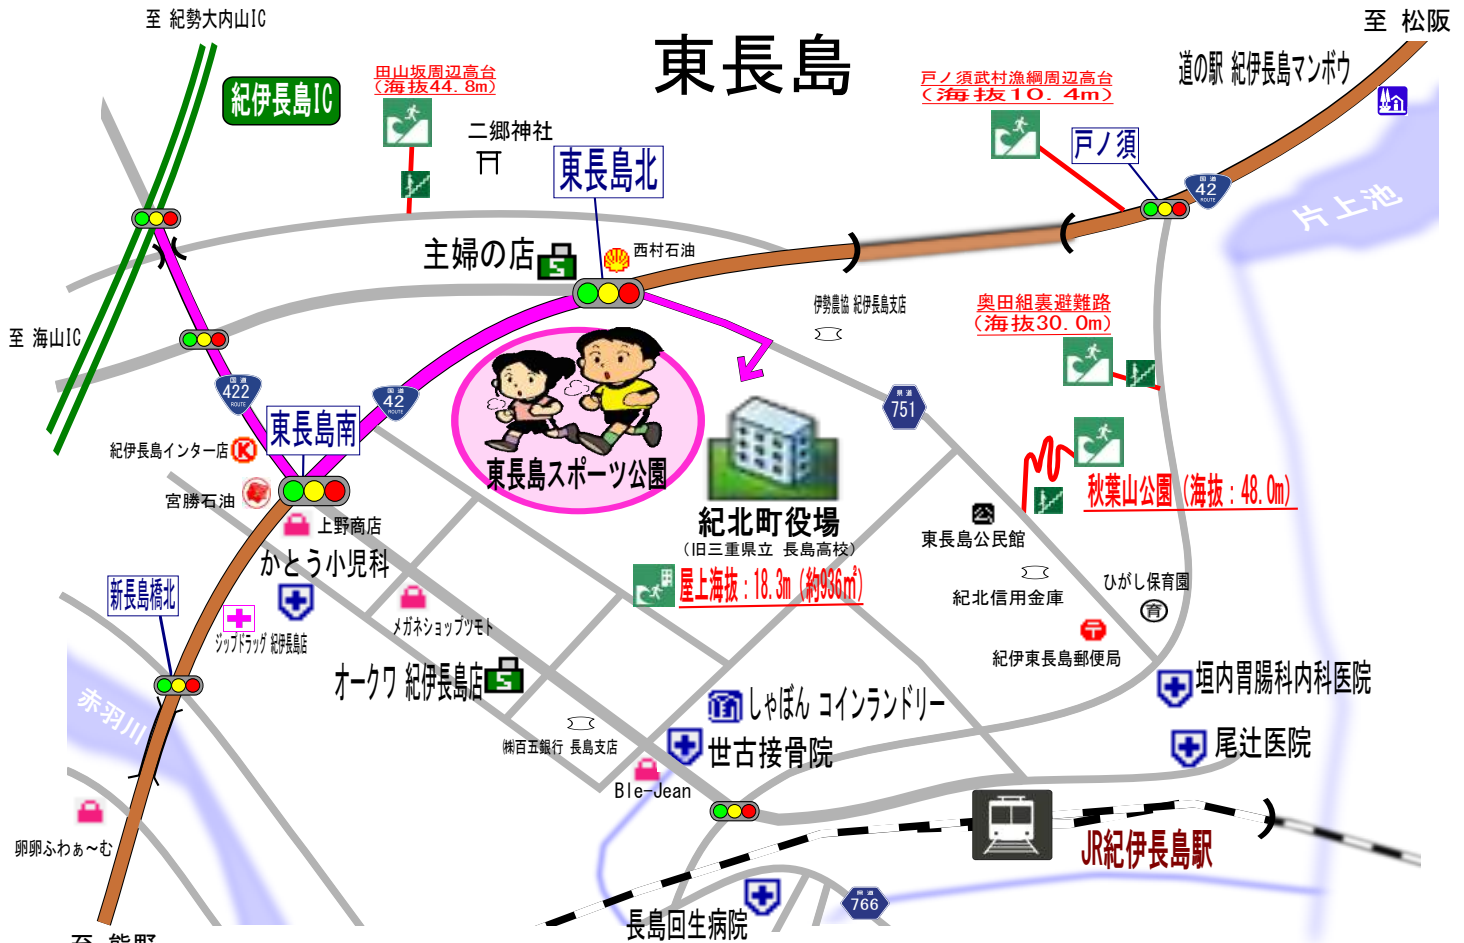

# 東長島スポーツ公園

住所 〒519-3204 三重県北牟婁郡紀北町東長島769番地1

アクセス 車 … 紀伊長島IC 下車 紀伊長島駅方面へ 3分 (1.1km)  
 鉄道 … JR紀伊長島駅 下車 徒歩3分

連絡先 紀北町 教育委員会 生涯学習課 TEL … 0597-46-3125 FAX … 0597-47-5910

※価格は全て、税込です。

施設概要			主な競技種目(コート数)	スポーツ利用料 単位【1時間】
施設	面積	照明		
グラウンド	14,175㎡ (135m × 105m)	○	<ul style="list-style-type: none"> <li>サッカー(大1、小2)</li> <li>野球(1)</li> <li>ソフトボール(大1、小2)</li> <li>陸上(300m、250mトラック)</li> <li>グラウンドゴルフ(3)</li> </ul>	210円 夜間照明 (上乘せ) 1,080円
テニスコート	クレイコート	×	<ul style="list-style-type: none"> <li>テニス(2)</li> </ul>	高校生以下 100円/面 その他 210円/面
体育館	1,152㎡ (36m × 32m)	○	<ul style="list-style-type: none"> <li>バスケット(大2、ミニ2)</li> <li>バレー(2)</li> <li>ソフトバレー(6)</li> <li>バドミントン(6)</li> <li>卓球(5)</li> </ul>	100円
武道館	312㎡ 床(12m × 13m) 畳(84畳)	○	<ul style="list-style-type: none"> <li>剣道</li> <li>柔道</li> <li>合気道</li> <li>空手</li> </ul>	100円

グラウンド

テニスコート

体育館

武道館

# 東長島スポーツ公園

住所 〒519-3204 三重県北牟婁郡紀北町東長島769番地1  
 アクセス … 紀伊長島IC 下車 紀伊長島駅方面へ 3分 (1.1km)  
 … JR紀伊長島駅 下車 徒歩3分  
 連絡先 紀北町 教育委員会 生涯学習課 TEL … 0597-46-3125 FAX … 0597-47-5910  
 アイコン紹介 病院・医院 スーパー コインランドリー 薬局 お買い物

- 名古屋方面から、約2時間
  - 「東名阪道」 ⇒ 関JCT ⇒
  - 「伊勢道」 ⇒ 勢和多気JCT ⇒
  - 「紀勢道」 ⇒ 紀伊長島IC
- 大阪方面から、約2時間40分
  - 「西名阪道」 ⇒ 天理IC ⇒
  - 「名阪国道」 ⇒ 関JCT ⇒
  - 「伊勢道」 ⇒ 勢和多気JCT ⇒
  - 「紀勢道」 ⇒ 紀伊長島IC
- 京都方面から、約2時間
  - 「名神高速」 ⇒ 草津JCT ⇒
  - 「新名神高速」 ⇒ 亀山JCT ⇒
  - 「伊勢道」 ⇒ 勢和多気JCT ⇒
  - 「紀勢道」 ⇒ 紀伊長島IC