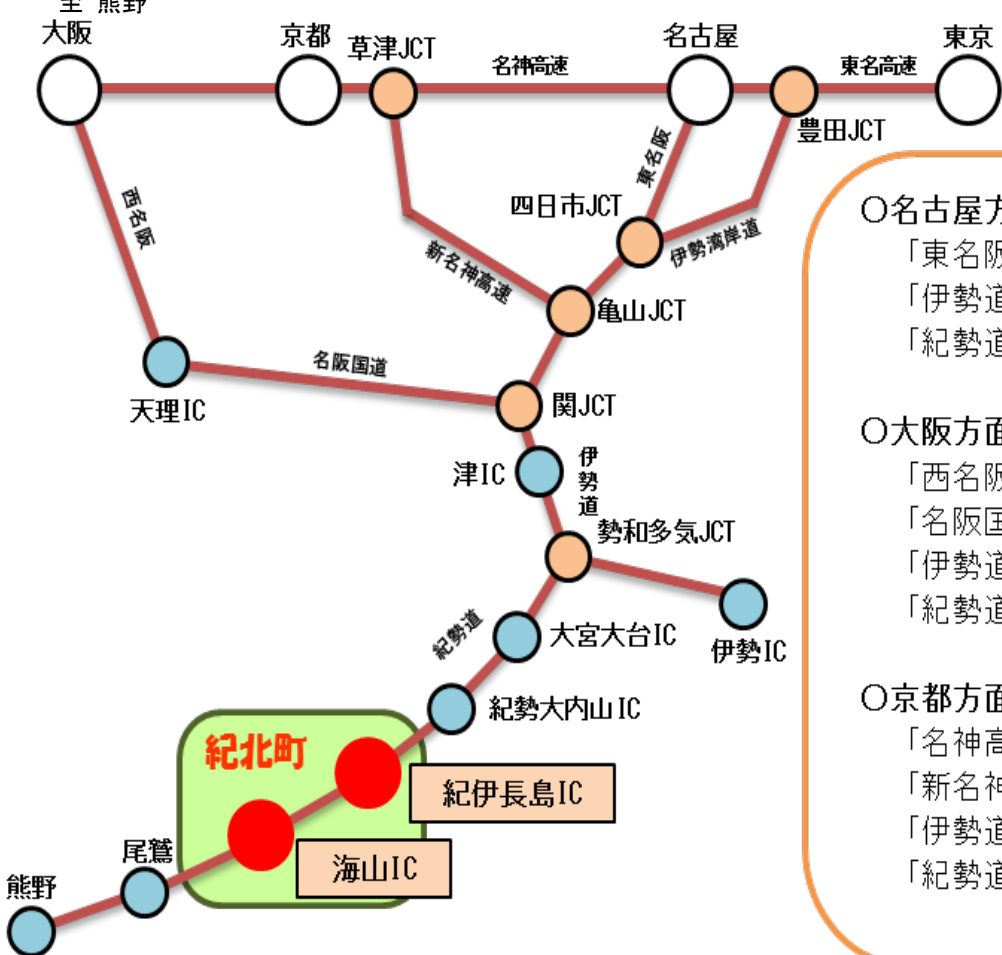

グラウンド

テニスコート

体育館

武道館

# 東長島スポーツ公園

住所 〒519-3204 三重県北牟婁郡紀北町東長島769番地1  
 アクセス … 紀伊長島IC 下車 紀伊長島駅方面へ 3分 (1.1km)  
 … JR紀伊長島駅 下車 徒歩3分  
 連絡先 紀北町 教育委員会 生涯学習課 TEL … 0597-46-3125 FAX … 0597-47-5910  
 アイコン紹介 病院・医院 スーパー コインランドリー 薬局 お買い物

- 名古屋方面から、約2時間
  - 「東名阪道」 ⇒ 関JCT ⇒
  - 「伊勢道」 ⇒ 勢和多気JCT ⇒
  - 「紀勢道」 ⇒ 紀伊長島IC
- 大阪方面から、約2時間40分
  - 「西名阪道」 ⇒ 天理IC ⇒
  - 「名阪国道」 ⇒ 関JCT ⇒
  - 「伊勢道」 ⇒ 勢和多気JCT ⇒
  - 「紀勢道」 ⇒ 紀伊長島IC
- 京都方面から、約2時間
  - 「名神高速」 ⇒ 草津JCT ⇒
  - 「新名神高速」 ⇒ 亀山JCT ⇒
  - 「伊勢道」 ⇒ 勢和多気JCT ⇒
  - 「紀勢道」 ⇒ 紀伊長島IC