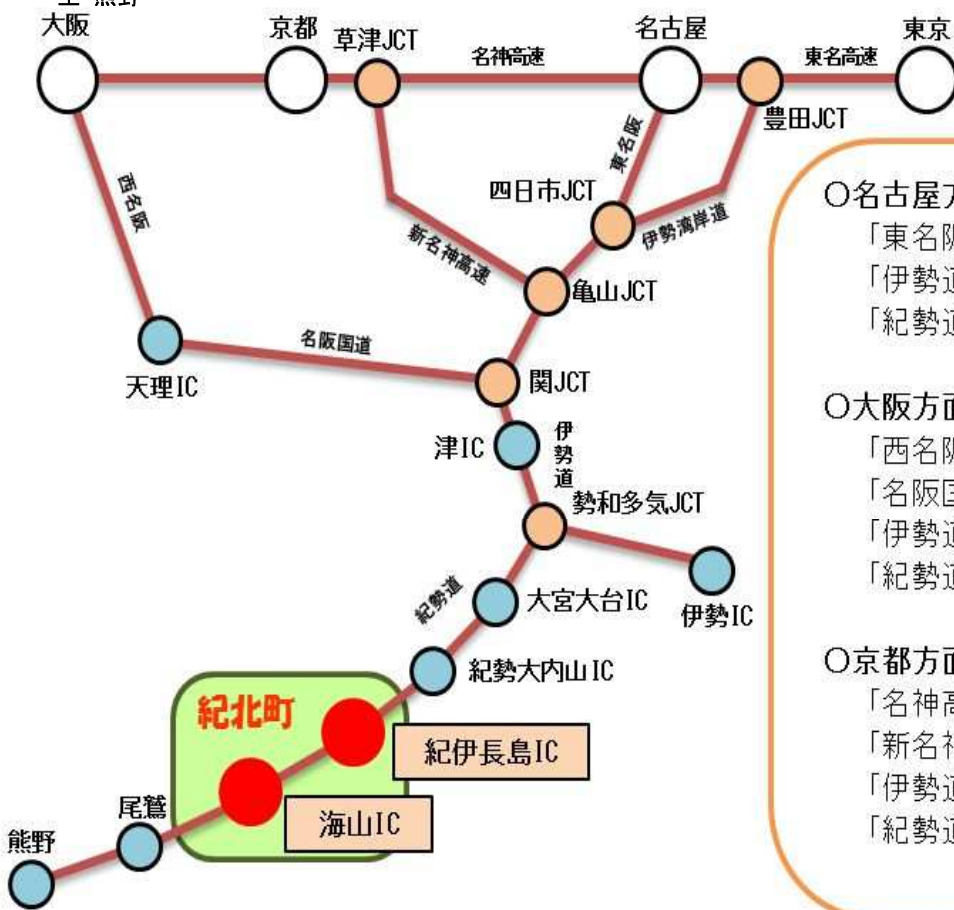

東長島スポーツ公園

住所 〒519-3204 三重県北牟婁郡紀北町東長島769番地1

アクセス 車 … 紀伊長島IC 下車 紀伊長島駅方面へ 3分 (1.1km)
 鉄道 … JR紀伊長島駅 下車 徒歩3分

連絡先 紀北町 教育委員会 生涯学習課 TEL … 0597-46-3125 FAX … 0597-47-5910

※価格は全て、税込です。

施設概要			主な競技種目(コート数)	スポーツ利用料 単位【1時間】
施設	面積	照明		
グラウンド	14,175㎡ (135m × 105m)	○	<ul style="list-style-type: none"> サッカー(大1、小2) 野球(1) ソフトボール(大1、小2) 陸上(300m、250mトラック) グラウンドゴルフ(3) 	220円 夜間照明 (上乗せ) 1,100円
テニスコート	クレイコート	×	<ul style="list-style-type: none"> テニス(2) 	高校生以下 110円/面 その他 220円/面
体育館	1,152㎡ (36m × 32m)	○	<ul style="list-style-type: none"> バスケット(大2、ミニ2) バレー(2) ソフトバレー(6) バドミントン(6) 卓球(5) 	110円
武道館	312㎡ 床(12m × 13m) 畳(84畳)	○	<ul style="list-style-type: none"> 剣道 柔道 合気道 空手 	110円

グラウンド

テニスコート

体育館

武道館

東長島スポーツ公園

住所 〒519-3204 三重県北牟婁郡紀北町東長島769番地1
 アクセス … 紀伊長島IC 下車 紀伊長島駅方面へ 3分 (1.1km)
 … JR紀伊長島駅 下車 徒歩3分
 連絡先 紀北町 教育委員会 生涯学習課 TEL … 0597-46-3125 FAX … 0597-47-5910
 アイコン紹介 病院・医院 スーパー コインランドリー 薬局 お買い物

- 名古屋方面から、約2時間
 - 「東名阪道」 ⇒ 関JCT ⇒
 - 「伊勢道」 ⇒ 勢和多気JCT ⇒
 - 「紀勢道」 ⇒ 紀伊長島IC
- 大阪方面から、約2時間40分
 - 「西名阪道」 ⇒ 天理IC ⇒
 - 「名阪国道」 ⇒ 関JCT ⇒
 - 「伊勢道」 ⇒ 勢和多気JCT ⇒
 - 「紀勢道」 ⇒ 紀伊長島IC
- 京都方面から、約2時間
 - 「名神高速」 ⇒ 草津JCT ⇒
 - 「新名神高速」 ⇒ 亀山JCT ⇒
 - 「伊勢道」 ⇒ 勢和多気JCT ⇒
 - 「紀勢道」 ⇒ 紀伊長島IC