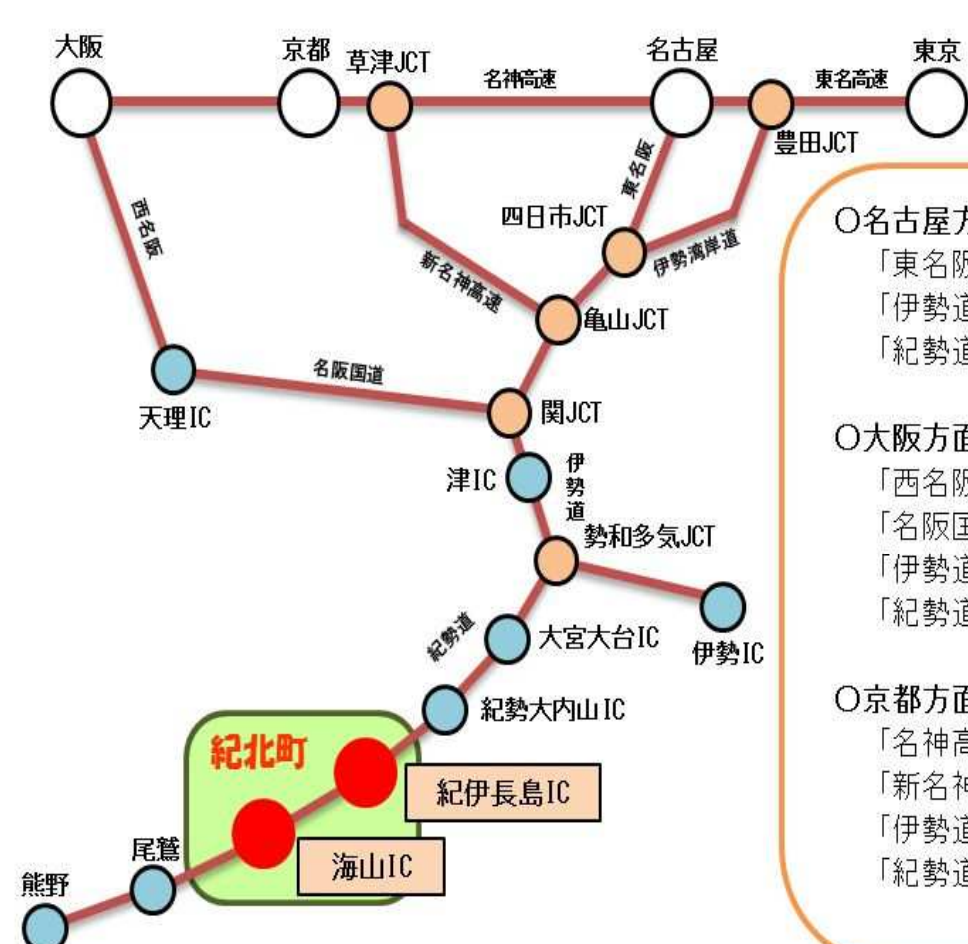

じょうのしま
城ノ浜

住所 〒519-3204 三重県北牟婁郡紀北町東長島城ノ浜3092
 アクセス 車 … 紀伊長島IC 下車 国道42号を北へ 15分 (7.0km)
 連絡先 MAC孫太郎オートキャンプ TEL … 0597-47-5371 FAX … 0597-47-5370

※価格は全て、税込です。

施設概要			主な競技種目(コート数)	スポーツ利用料 単位【1時間】
施設	面積	照明		
フィットネスホール (1F アリーナ)	1,221㎡ (33m×37m)	○	<ul style="list-style-type: none"> ・バスケット(大2、ミニ2) ・バレー(2) ・ソフトバレー(6) ・バドミントン(6) ・卓球(3) 	1,000円
フィットネスホール (2F 武道場)	462㎡ (33m×14m)	○	<ul style="list-style-type: none"> ・剣道 ・柔道 ・合気道 ・空手 	500円
テニスコート	オムニコート(4) オールウェザー (4)	○ (オムニ 4コートのみ)	・テニス(6)	高校生以下 300円/面 その他 500円/面 夜間使用 1,000円/面 (夜間照明利用料金含)

フィットネスホール(1F アリーナ)

フィットネスホール(2F 武道場)

テニスコート

ミニバス風景

城ノ浜

住所 〒519-3204 三重県北牟婁郡紀北町東長島城ノ浜3092
 アクセス 🚗 … 紀伊長島IC 下車 国道42号を北へ 15分 (7.0km)
 連絡先 MAC孫太郎オートキャンプ TEL … 0597-47-5371 FAX … 0597-47-5370
 アイコン紹介 🏥 病院・医院 🏪 スーパー 🧺 コインランドリー 🏪 薬局 🛒 お買い物

- 名古屋方面から、約2時間
 - 「東名阪道」 ⇒ 関JCT ⇒
 - 「伊勢道」 ⇒ 勢和多気JCT ⇒
 - 「紀勢道」 ⇒ 紀伊長島IC
- 大阪方面から、約2時間40分
 - 「西名阪道」 ⇒ 天理IC ⇒
 - 「名阪国道」 ⇒ 関JCT ⇒
 - 「伊勢道」 ⇒ 勢和多気JCT ⇒
 - 「紀勢道」 ⇒ 紀伊長島IC
- 京都方面から、約2時間
 - 「名神高速」 ⇒ 草津JCT ⇒
 - 「新名神高速」 ⇒ 亀山JCT ⇒
 - 「伊勢道」 ⇒ 勢和多気JCT ⇒
 - 「紀勢道」 ⇒ 紀伊長島IC