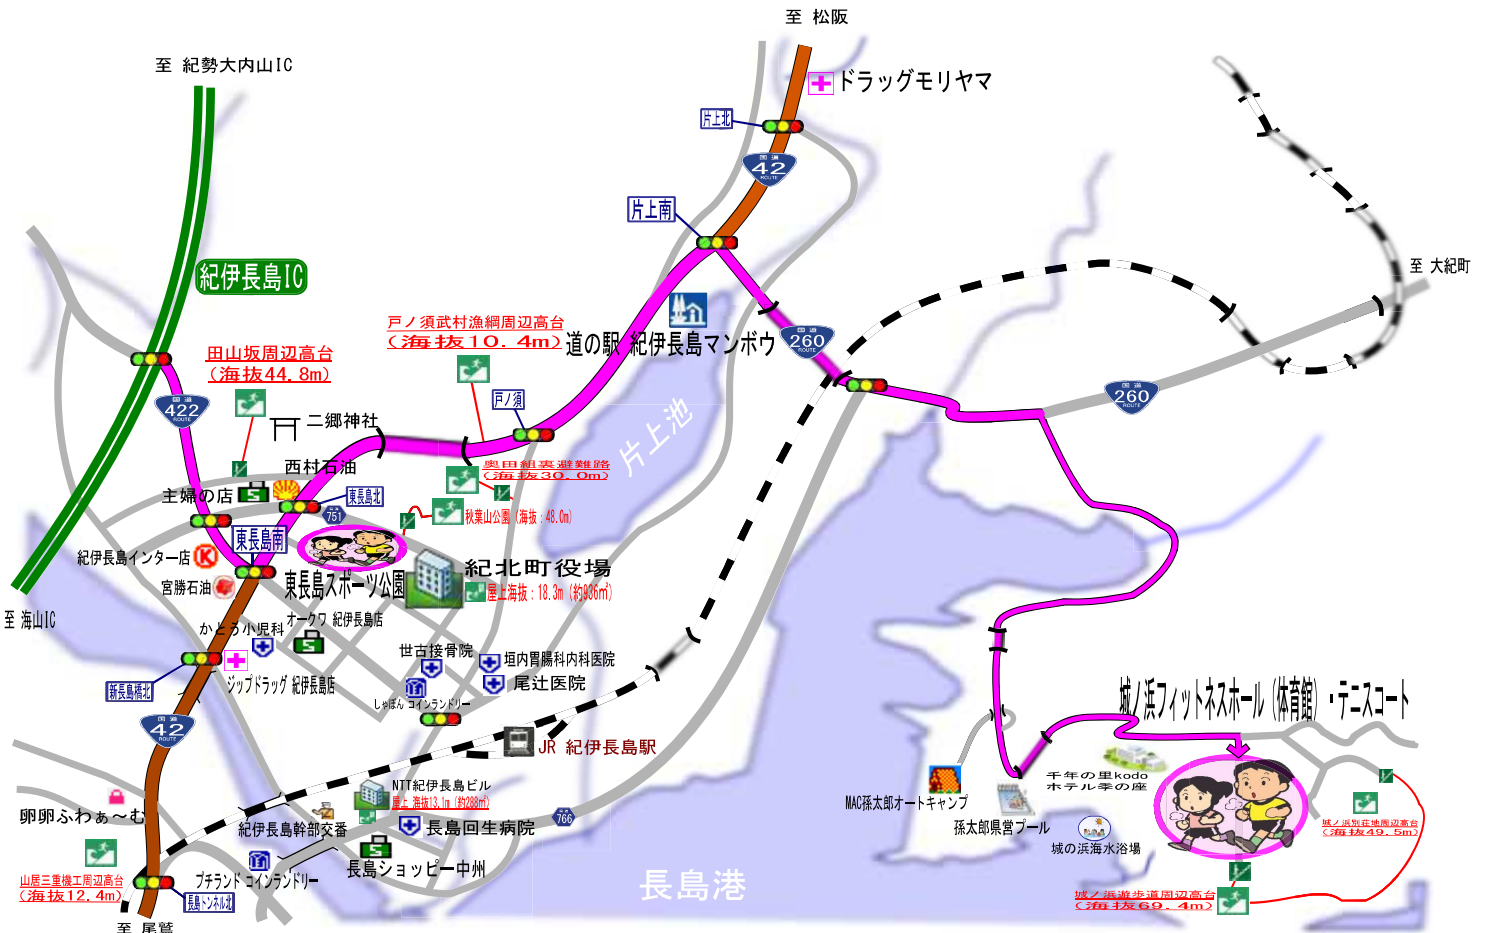

じょうのしま
城ノ浜

住所 〒519-3204 三重県北牟婁郡紀北町東長島城ノ浜3092
 アクセス 車 … 紀伊長島IC 下車 国道42号を北へ 15分 (7.0km)
 連絡先 MAC孫太郎オートキャンプ TEL … 0597-47-5371 FAX … 0597-47-5370

※価格は全て、税込です。

施設概要			主な競技種目(コート数)	スポーツ利用料 単位【1時間】
施設	面積	照明		
フィットネスホール (1F アリーナ)	1,221㎡ (33m×37m)	○	<ul style="list-style-type: none"> ・バスケット(大2、ミニ2) ・バレー(2) ・ソフトバレー(6) ・バドミントン(6) ・卓球(3) 	1,000円
フィットネスホール (2F 武道場)	462㎡ (33m×14m)	○	<ul style="list-style-type: none"> ・剣道 ・柔道 ・合気道 ・空手 	500円
テニスコート	オムニコート(4) オールウェザー (4)	○ (オムニ 4コートのみ)	・テニス(6)	高校生以下 300円/面 その他 500円/面 夜間使用 1,000円/面 (夜間照明利用料金含)

フィットネスホール(1F アリーナ)

フィットネスホール(2F 武道場)

テニスコート

ミニバス風景

城ノ浜

住所 〒519-3204 三重県北牟婁郡紀北町東長島城ノ浜3092
 アクセス 🚗 … 紀伊長島IC 下車 国道42号を北へ 15分 (7.0km)
 連絡先 MAC孫太郎オートキャンプ TEL … 0597-47-5371 FAX … 0597-47-5370
 アイコン紹介 🏥 病院・医院 🏪 スーパー 🧺 コインランドリー 🏪 薬局 🛒 お買い物

- 名古屋方面から、約2時間
 - 「東名阪道」 ⇒ 関JCT ⇒
 - 「伊勢道」 ⇒ 勢和多気JCT ⇒
 - 「紀勢道」 ⇒ 紀伊長島IC
- 大阪方面から、約2時間40分
 - 「西名阪道」 ⇒ 天理IC ⇒
 - 「名阪国道」 ⇒ 関JCT ⇒
 - 「伊勢道」 ⇒ 勢和多気JCT ⇒
 - 「紀勢道」 ⇒ 紀伊長島IC
- 京都方面から、約2時間
 - 「名神高速」 ⇒ 草津JCT ⇒
 - 「新名神高速」 ⇒ 亀山JCT ⇒
 - 「伊勢道」 ⇒ 勢和多気JCT ⇒
 - 「紀勢道」 ⇒ 紀伊長島IC